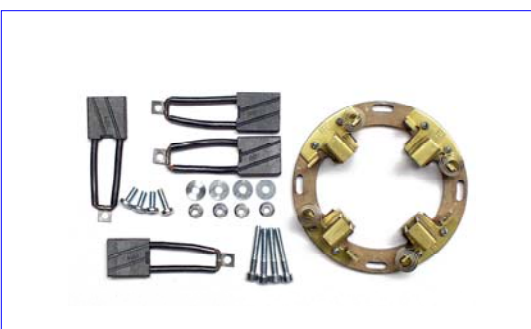

AM 836005 8x28x30,5 B.Holder repl: 2 134 336 005
16.903.557
AM 836005 8x28x30,5 Brushes repl: 2 137 014 026
19.770.290

suitable: 0136500... 030 029 032 033 035 036
036 040 042
0136501 010 032 039 055 057 058
059 060 062 069 070 071
072 073 074 075 076 077
082 083 084 085 087 088
089 091 092 093 095 097

price during launch period:
79,00 Euro (price : 95,00)
in combination with armature:
71,00 Euro