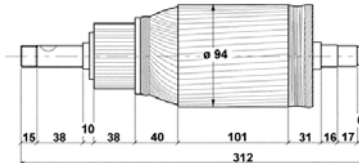

ARMATURES for replacement Ø 150mm BOSCH DC MOTORS

AM 800392 24V 3000W repl: 2 134 016 392
 16.360.895
 suitable: 0136501010 0136501032 0136501055
 0136501069 0136501255
 11.214.255 11.214.269 IM0077 IM0084